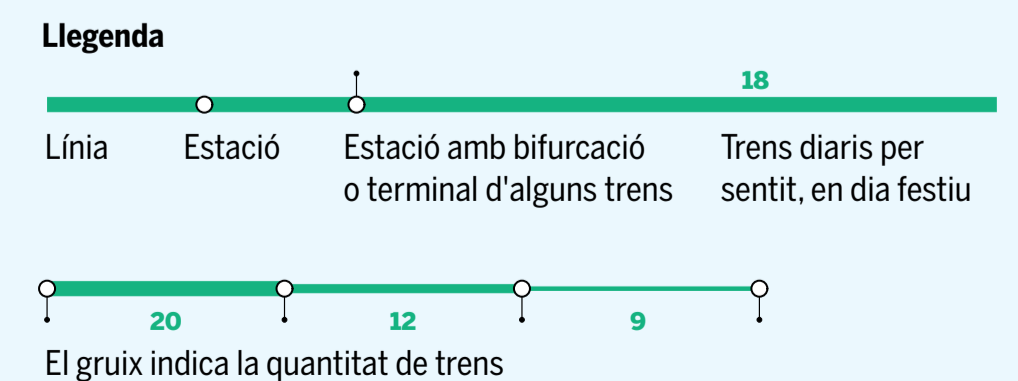

Ferrocarrils a Catalunya

Setembre 1923

Dades segons la Guia Catalana de Ferrocarrils (Any 1, Edició 1, Setembre 1923)

Albert Guillaumes Marcer
 albertguillaumes.cat/planos
 @albertgui
 Setembre 2023

- Relació de companyies ferroviàries**
- **MZA** Companyia dels Ferrocarrils de Madrid a Saragossa i a Alacant
 - **Norte** Companyia dels Camins de Ferro del Nord d'Espanya
 - **CFGC** Companyia General dels Ferrocarrils Catalans
 - **FCC** Ferrocarrils de Catalunya
 - Estat Espanyol
 - **OG** Companyia del Ferrocarril d'Olot a Girona
 - **SFG** Companyia del Ferrocarril de Sant Feliu de Guixòls a Girona
 - Ferrocarrils Econòmics Espanyols
 - **Asland SA** Companyia General d'Asfalts i Portland
 - **SGAE** Societat General Sucreira Espanyola
 - **CRT** Companyia Reusenca de Tramvies
 - Estat Espanyol
 - **FMGP** Ferrocarrils de Muntanya de Grans Pendent
 - Companyia de Ferrocarrils i Tramvies
 - Tramvia de Montgat a Tiana