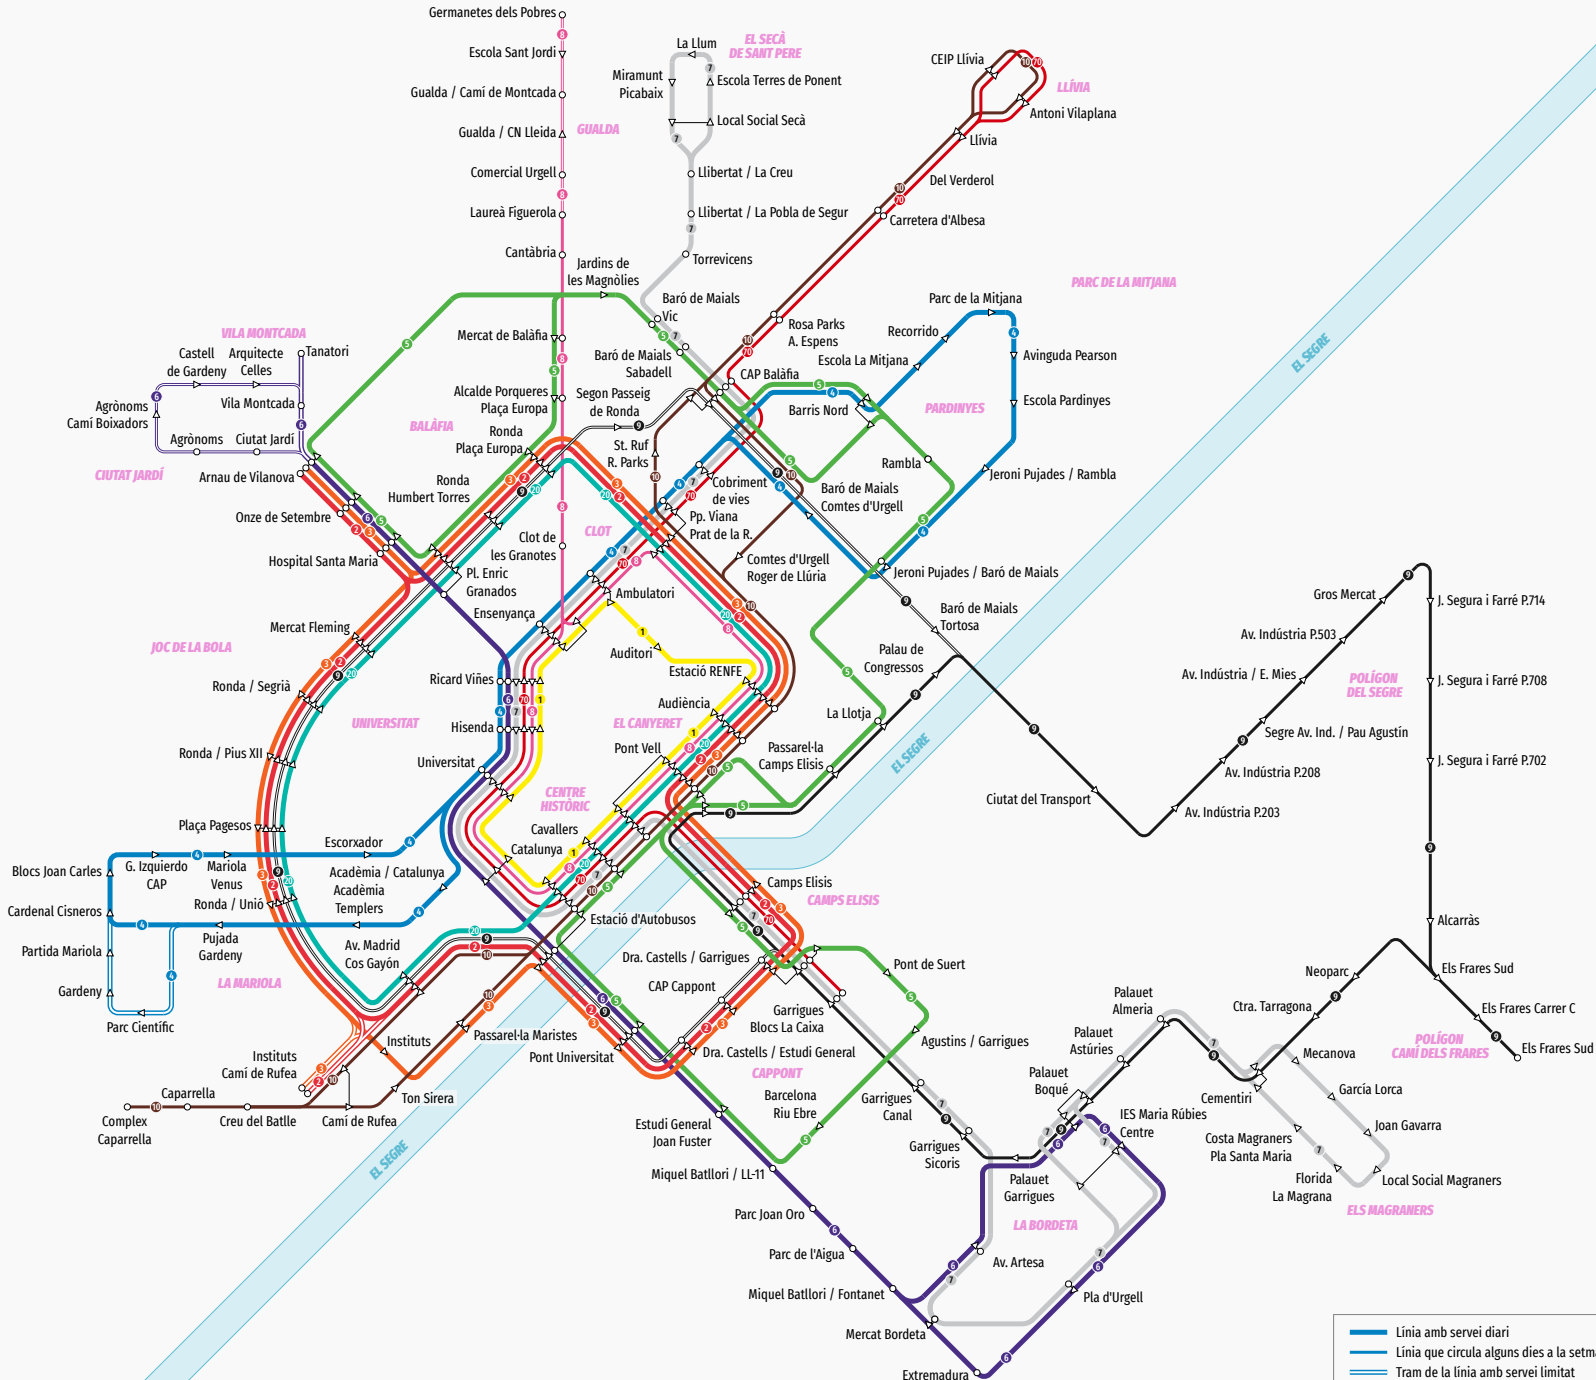

Xarxa d'autobusos urbans de Lleida

Juliol 2024

Interval de pas en minuts

Línia i ramal	Feiners hores punta	Feiners resta dia	Feiners estiu	Dissabtes	Diumenges i Festius
1 Interior	7	10	9	9	20
2 Ronda Hospitals	15	15	20	20	20
2 Extensió Instituts	🕒				
3 Ronda Hospitals	15	15	20	20	
3 Extensió Instituts	🕒				
4 Pardiñes Mariola	16-18	16-20	25	25	25
4 Extensió Gardeny	16-18		25		
5 Cappont Arnau de Vilanova	20	20	20	30	60
6 Mercat Bordeta Arnau de Vilanova	12	12	15	25	45
6 Extensió Agrònoms	12-24	12-24	15-30	🕒	
6 Extensió Agrònoms i Vila Montcada	60	60	60	🕒	
6 Extensió Tanatori		60	60	🕒	🕒
7 Costa Magraners Av. St Pere / Secà	11	11-13	13-14	22-25	40
8 Balàfia Centre	20-25	20-25	20-25		
8 Extensió Gualda	20-25	10	🕒		
9 Polígons	45		45		
9 Extensió Ronda	🕒		🕒		
9 Extensió Els Freres	🕒		🕒		
10 Llívia Caparrella	60	60			
20 Ronda	15	15	15	15	30
70 Llívia Cappont			60	60	🕒

ATM Lleida	T-10	T-10/30	T-50/30	T-Mes	T-Jove	T-16
1 zona	5,15 €	4,10 €	15,75 €	20,70 €		Gratuit
2 zones	8,05 €	6,50 €	22,90 €	30,00 €		
3 zones	25,75 €	20,60 €	82,40 €	96,45 €		
4 zones	36,05 €	28,85 €	112,50 €	134,95 €	41,40 €	

- Línia amb servei diari
- Línia que circula alguns dies a la setmana
- Tram de la línia amb servei limitat
- Parada en ambdós sentits
- Parada en un sentit
- Codi de línia