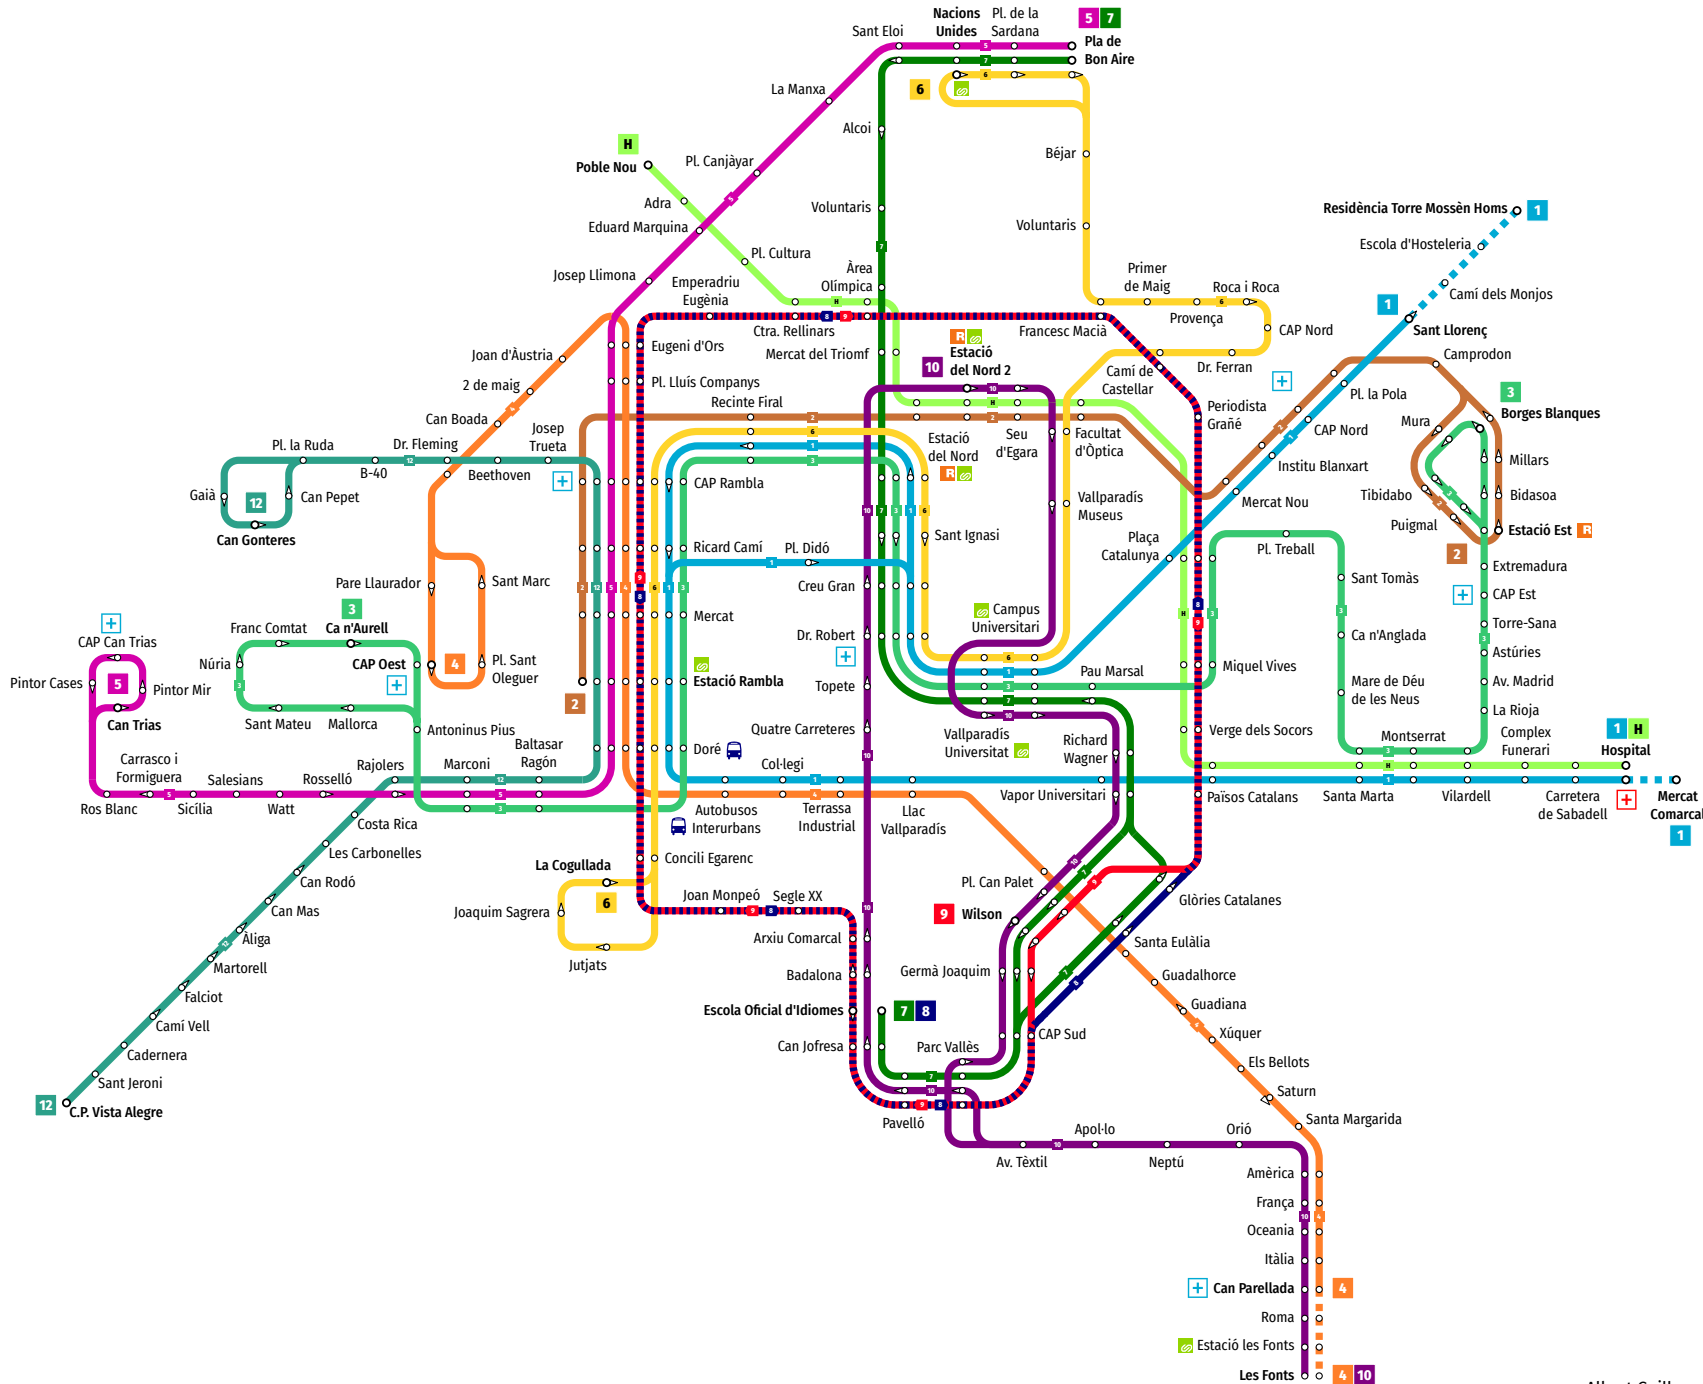

# XARXA D'AUTOBUSOS URBANS DE TERRASSA

DESEMBRE 2019

-  **1** Sant Llorenç Hospital
-  **2** Rambla Egara Les Arenes
-  **3** La Grípia Les Arenes
-  **4** Ca n'Aurell Can Parellada
-  **5** Can Trias Pla de Bon Aire
-  **6** Can Roca La Cogullada
-  **7** Pla de Bon Aire Can Jofresa
-  **8** Avingudes sentit antihorari
-  **9** Avingudes sentit horari
-  **10** Estació del Nord Les Fonts
-  **12** Can Gonteres C.P. Vista Alegre
-  **H** Poble Nou Hospital

-  Parada
-  Parada en un sol sentit
-  Correspondència amb Rodalies
-  Correspondència amb FGC
-  Correspondència amb estació d'autobusos
-  Ambulatori
-  Hospital

Albert Guillaumes  
@albertgui